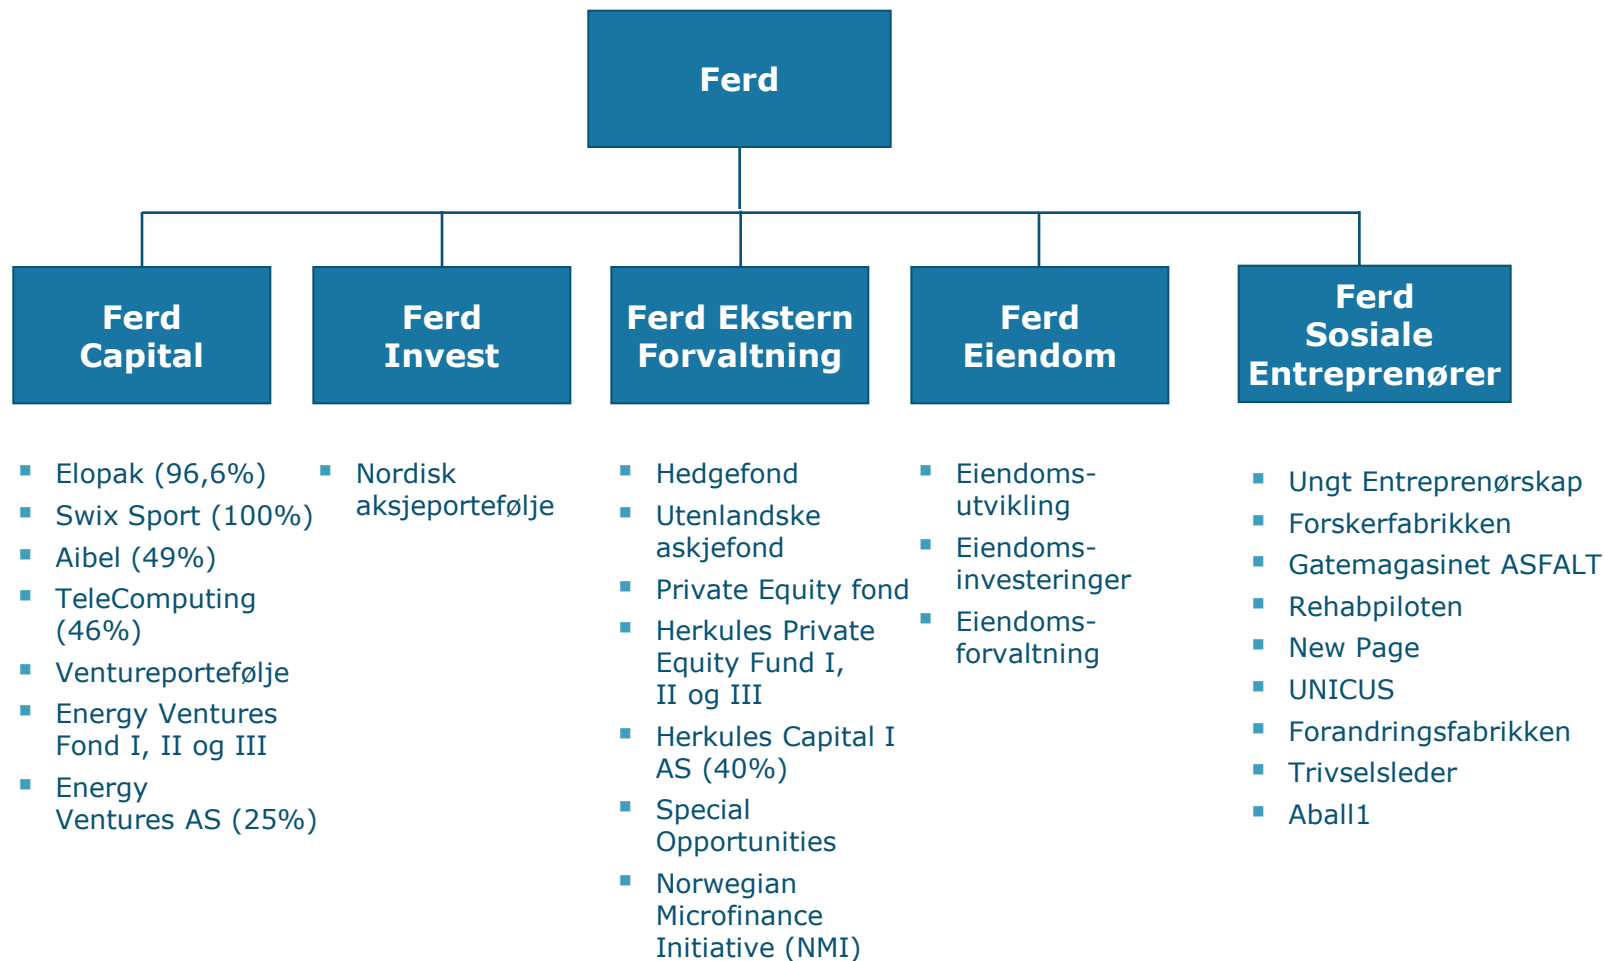


Ferd Sosiale Entreprenører

- skape varige verdier og sette tydelige spor

Henriette Skretteberg

20.09.2011

Hva er sammenhengen mellom
industrikonsernet Ferd og
den sosiale entreprenøren Noen AS?

Et privateid norsk industri- og finanskonsern

Norge – verdens beste land å bo i...

Sosiale entreprenører

1. Nyskapende løsninger på sosiale problemer

Sosiale entreprenører

1. Nyskapende løsninger på sosiale problemer
2. Bygger organisasjoner eller strukturer som løser utfordringene – og setter nye standarder

Sosiale entreprenører

1. Nyskapende løsninger på sosiale problemer
2. Bygger organisasjoner eller strukturer som løser utfordringene – og setter nye standarder
3. Drives av de sosiale resultatene - men også en finansieringsmodell som gjør bedriften levedyktig

Sosiale entreprenører

1. Nyskapende løsninger på sosiale problemer
2. Bygger organisasjoner eller strukturer som løser utfordringene – og setter nye standarder
3. Drives av de sosiale resultatene - og finner en finansieringsmodell som gjør bedriften levedyktig